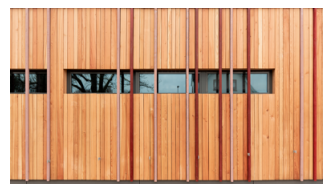

Obiettivi

Il legno dei pannelli verticali, proveniente dal bosco cittadino di Walldürn, doveva essere protetto a lungo termine dagli agenti atmosferici ed esaltare il suo colore.

Remmers News

- › **Aqua HSL-35/m-Profi-Holzschutz-Lasur 3in1**
  Ordinare per: 7120

Per saperne di più

©

©

©

©

Trovate {0} novità

<https://www.remmers.it/it/referenceDetail/41480>