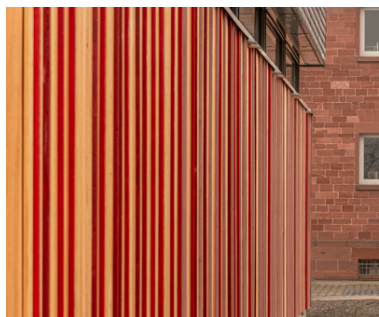

©

Trovate {0} novità

<https://www.remmers.it/it/referenceDetail/41480>