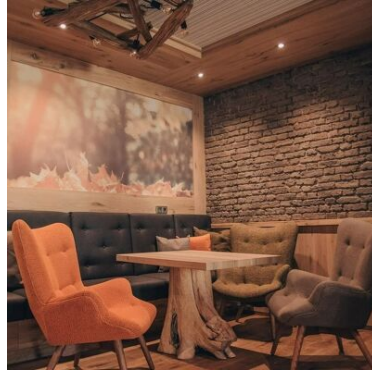

Per saperne di più

©

©

©

©

Trovate {0} novità

<https://www.remmers.it/it/referenceDetail/33601>