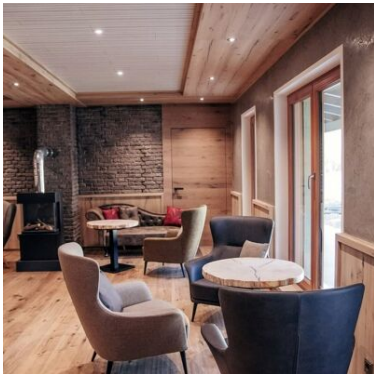

©

Trovate {0} novità

<https://www.remmers.it/it/referenceDetail/33601>