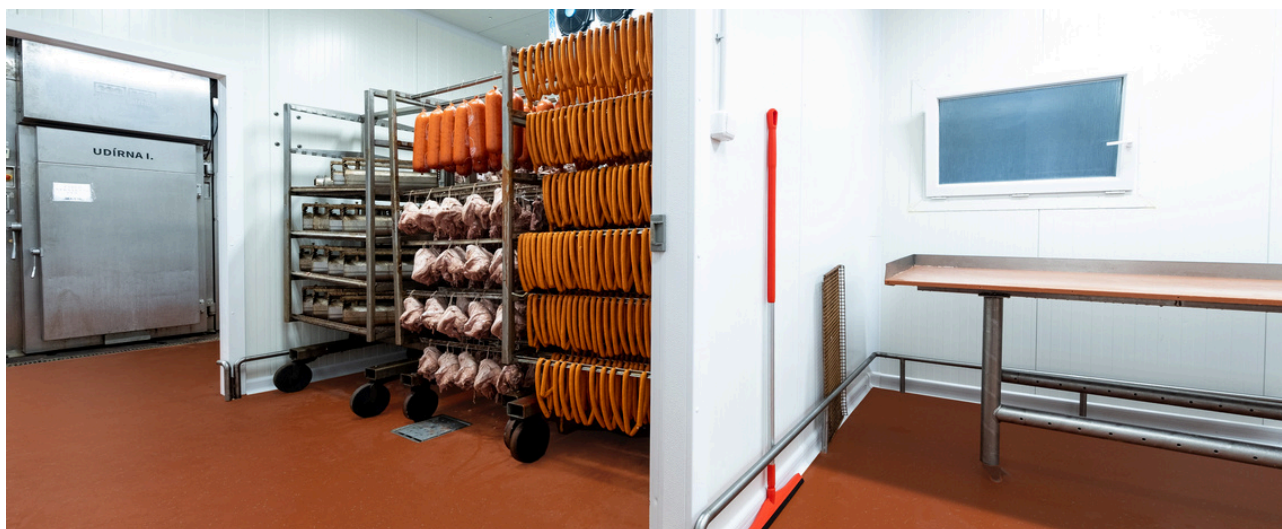

Fleischerei Singer, Lhotska (CZ)

© Remmers Gruppe AG Remmers Gruppe AG

Cerca n

- **Argomento: {0}**
  Rivestimento per pavimenti
- **Archivio notizie**
  #eznictví Singer sro
- **Vai all'archivio notizie**
  Edifici / capannoni industriali , Edifici commerciali
- **Alle News**
  BENEFITFLOORS Ltd.
- **Novità**
  2020
- **Novità**
  Descrizione

Download

Im Jahr 1993 gründete Jaroslav Singer den Vorgänger des heute landesweit agierenden Fleischereibetriebes, SIMA Lhotska (Singer Maso). Mit zunehmender Bekanntheit wuchs das Produktsortiment des Unternehmens, welches inzwischen über 80 Wurstwaren, Halbfabrikate und Spezialitäten umfasst. Heute ist das Familienunternehmen einer der führenden Fleischhändler in Tschechien.